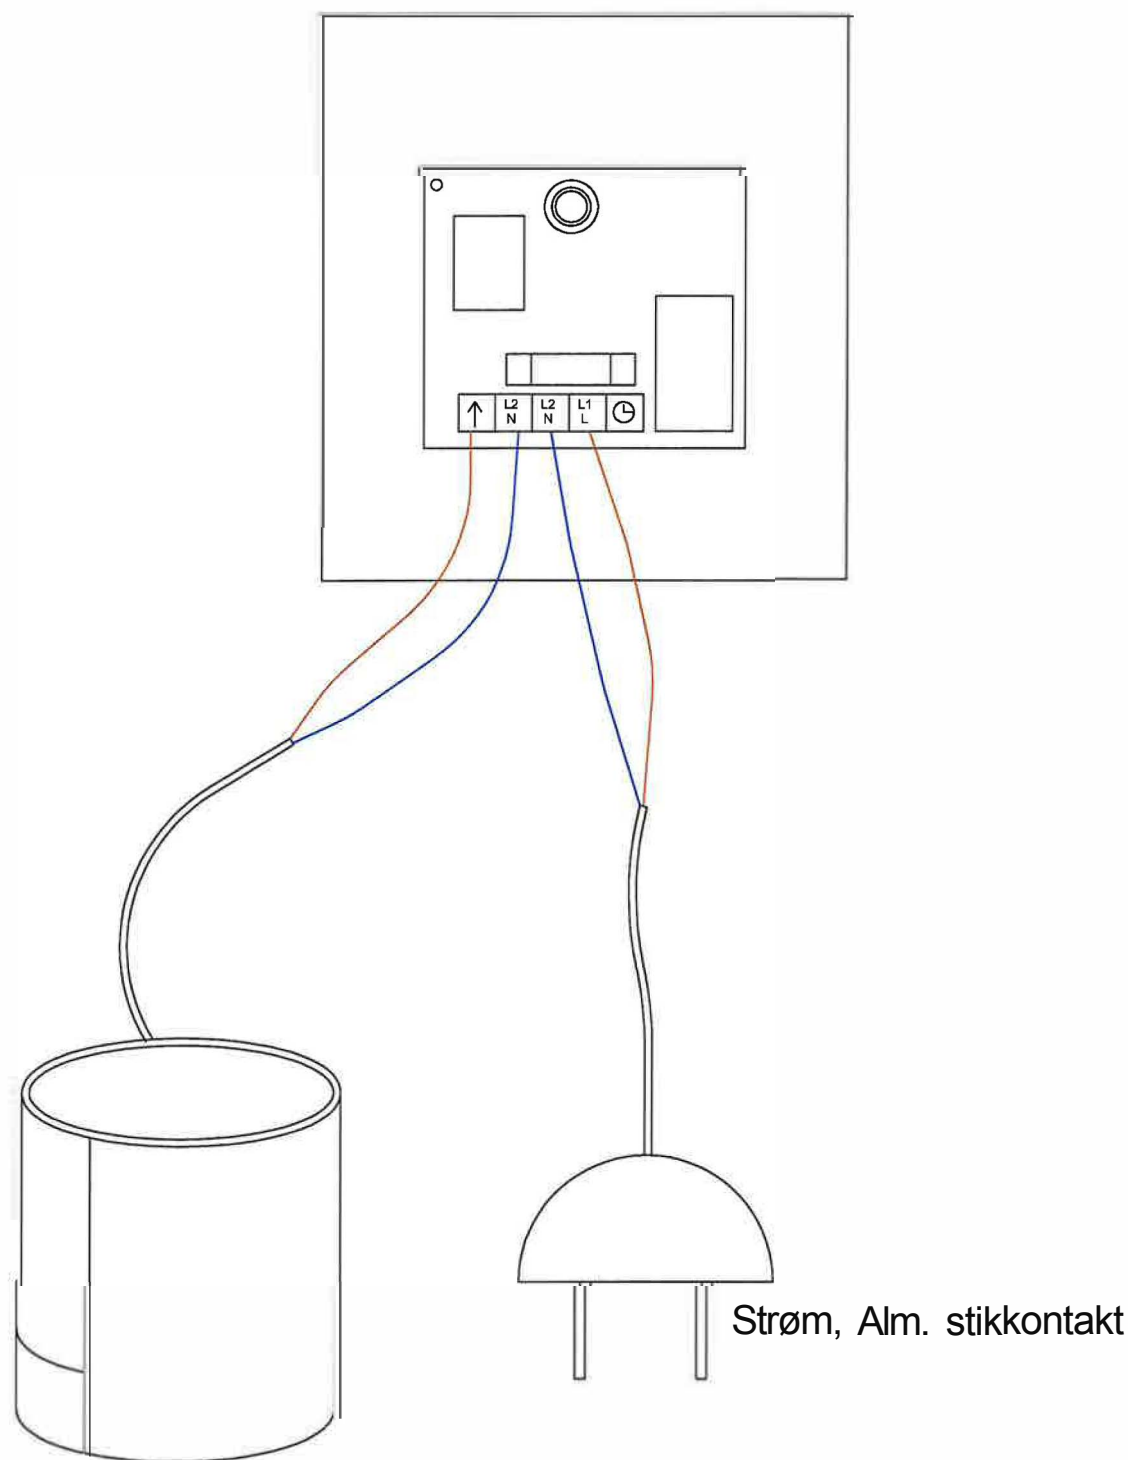

Comfort Direct 230V

Telestat 230 V - A204
VVS Nr. 40 3596 530

OBS: Der må ikke tilsluttes en pumpe.